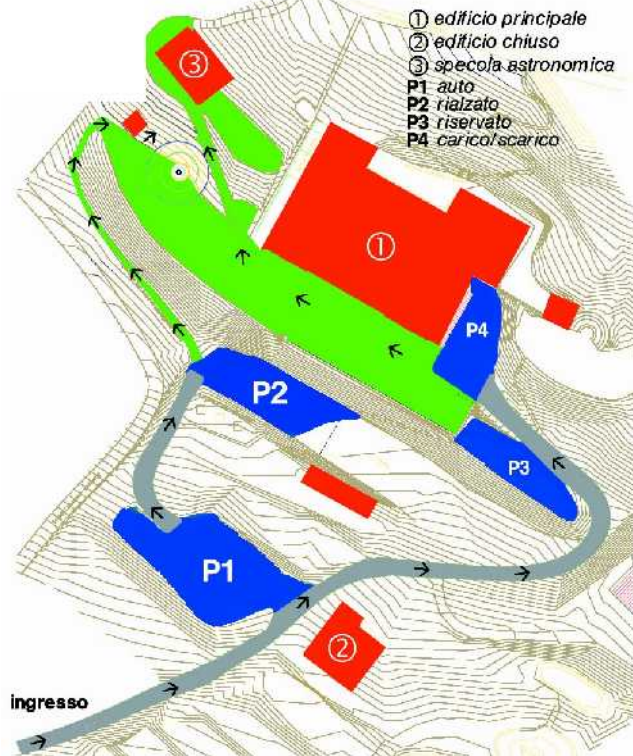

Centro "Don Paolo Chiavacci"
Crespano del Grappa

Arrivati presso il Centro "Don Chiavacci" occupare i parcheggi P1 e P2 e seguire le indicazioni.

La Specola Astronomica "Don Paolo Chiavacci" è per tutto il 2009 laboratorio outdoor per conto della mostra "COSMOS 2009" del Museo di Storia Naturale e Archeologia di Montebelluna.
www.museomontebelluna.it